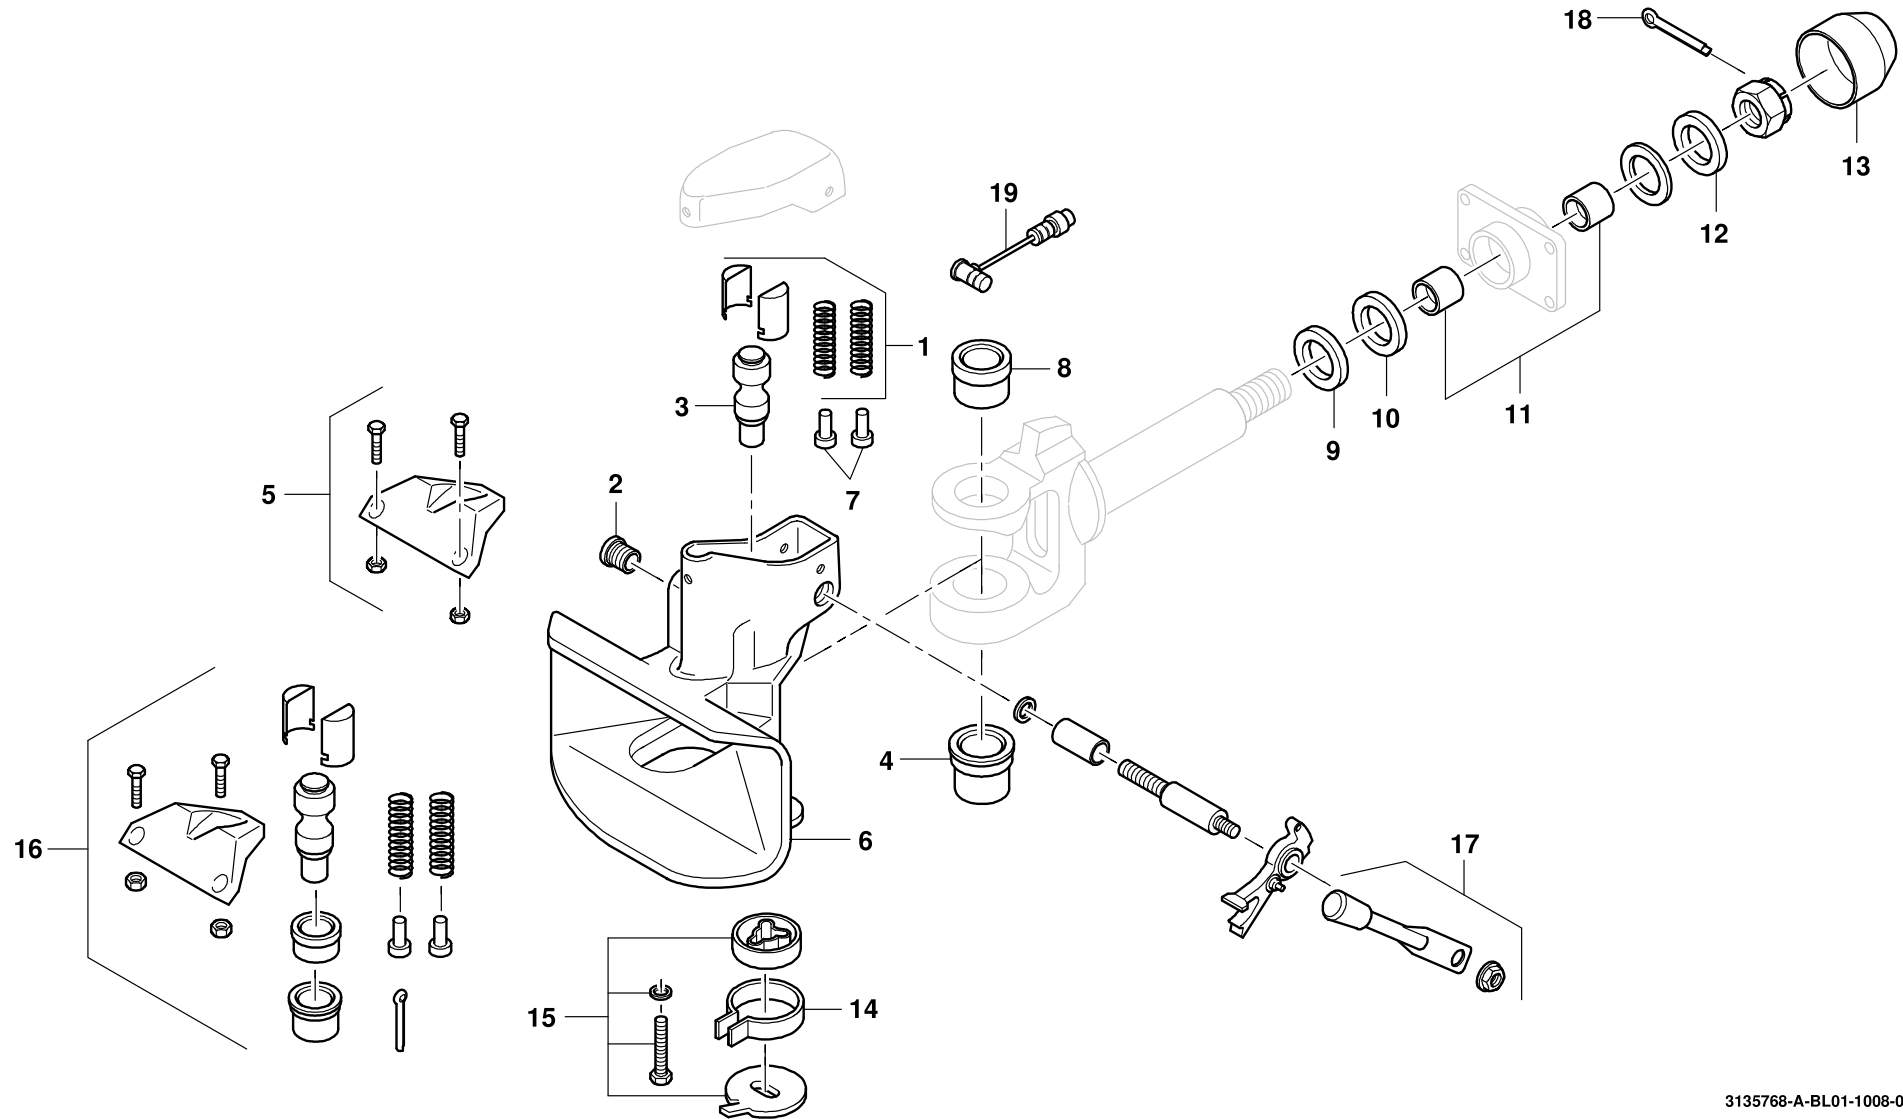

GROVE
ANHAENGERKUPPLUNG
TRAILER COUPLING

 BILDТАFEL
 PICTORIAL DISPLAY

10.08

3135768-ETL A

1/1

GMK 3050
BE 758
G 000

3135768-A-BL01-1008-0000